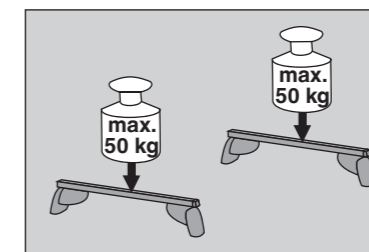

Atera
Atera GmbH
Im Herrach 1
D-88299 Leutkirch
Internet: www.atera.de

© ATERA GmbH
Ref.-Nr.: 044 148_096434414800_992570050200
Ref.-Nr.: 045 148_096454514800_992570050200
Ref.-Nr.: 047 148_096434714800_992570050200
Stand/State: 13/05/2020 – Rev 00 Ver 05