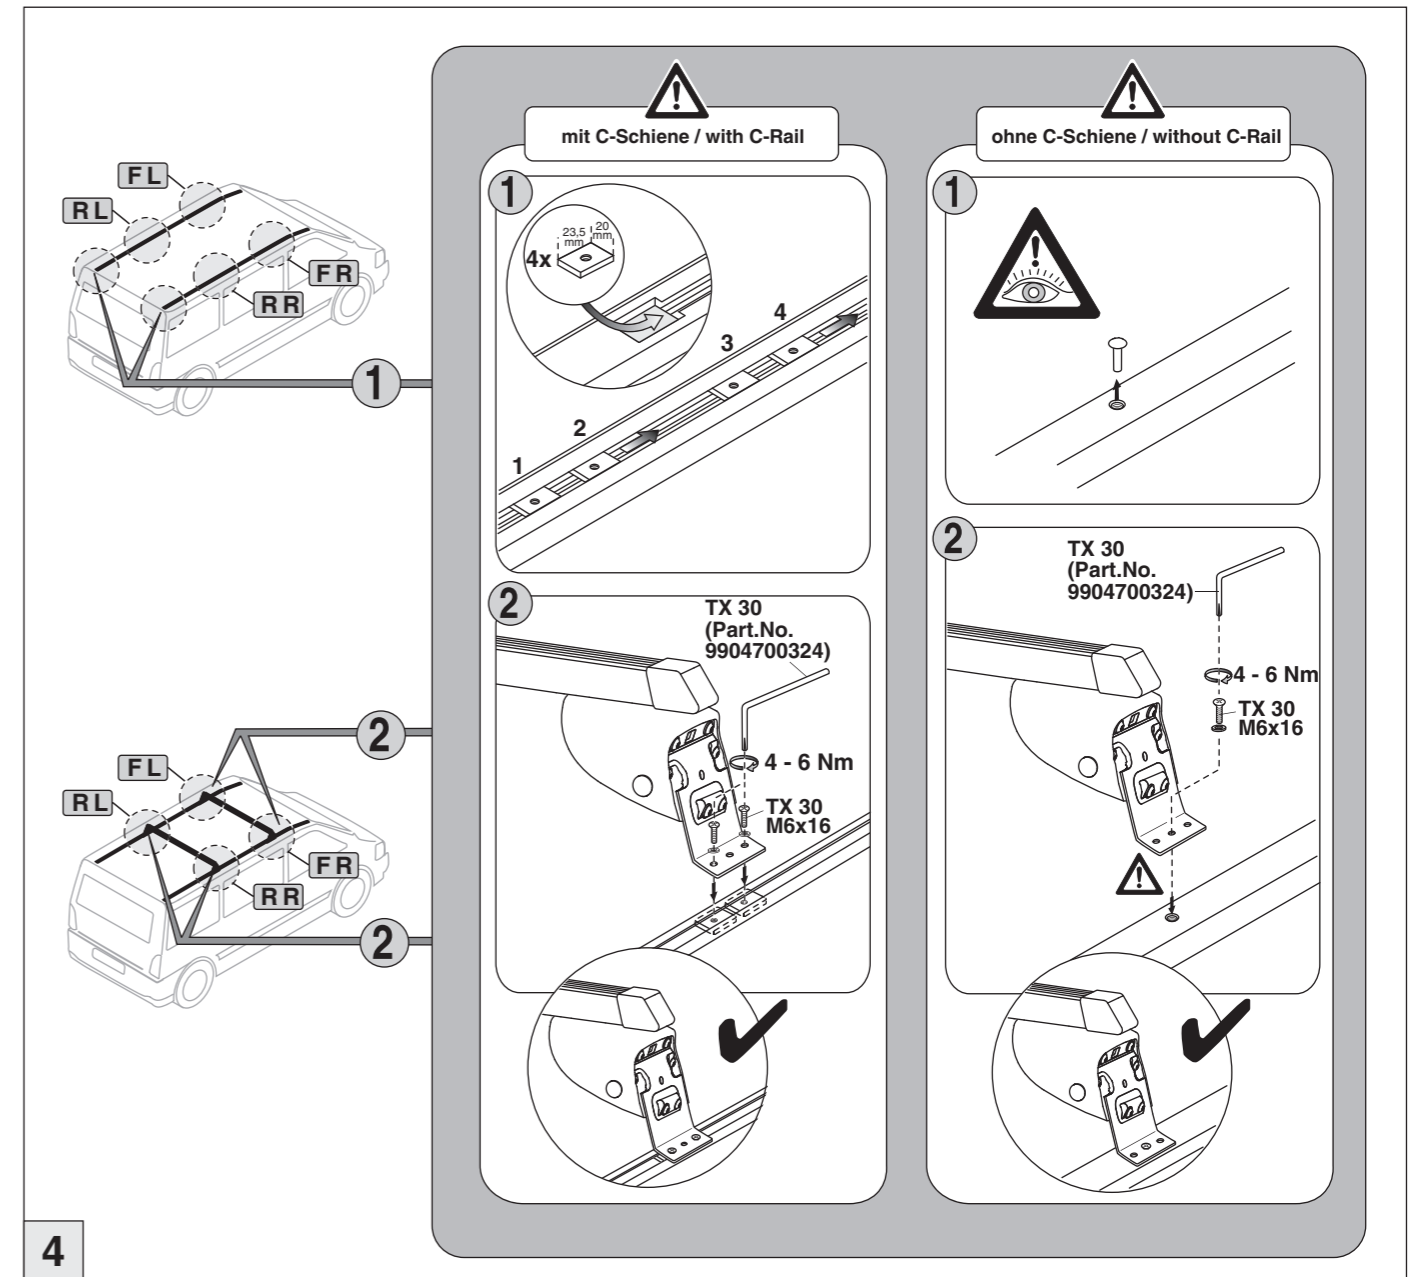

Atera SIGNO

VW T5 2003 – 06/2015
VW T6 / T6(1) 06/2015 –