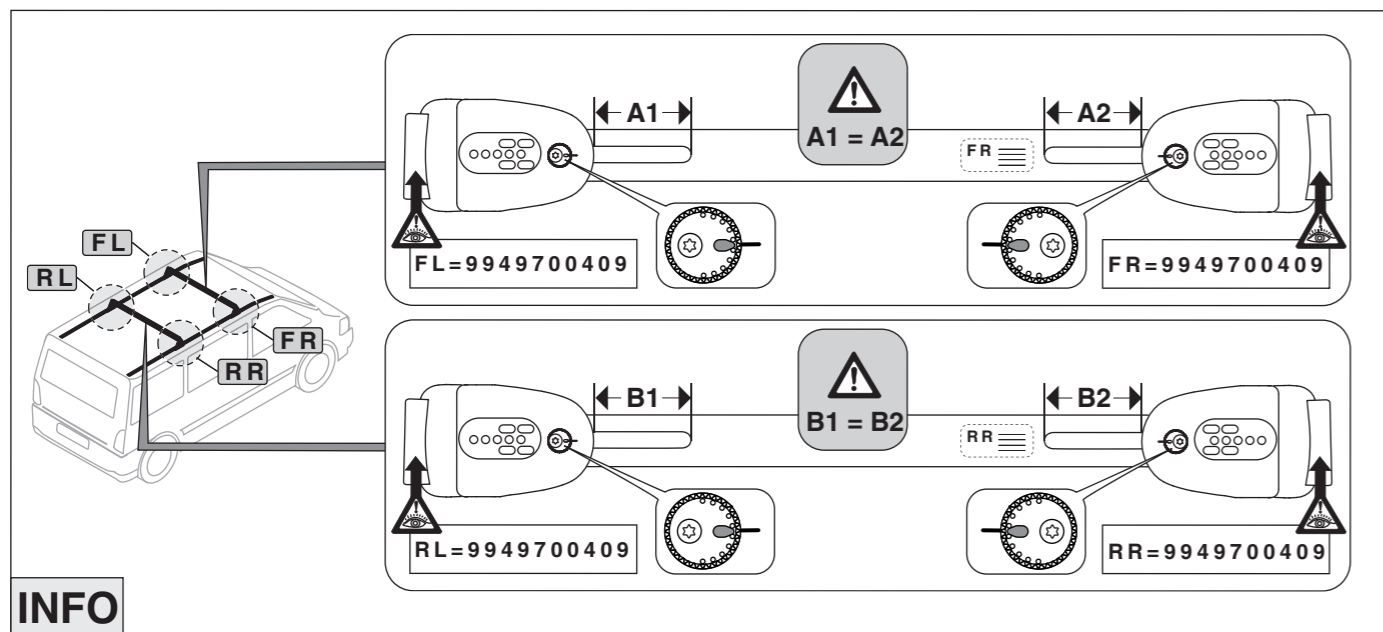

Atera SIGNO

VW T5 2003 – 06/2015
VW T6 / T6(1) 06/2015 –