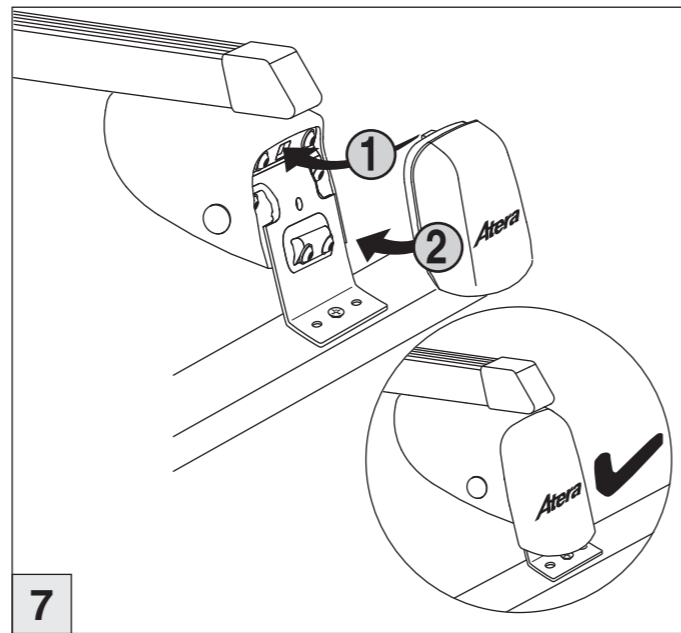

Atera SIGNO

VW T5 2003 – 06/2015
VW T6 / T6(1) 06/2015 –

6

7

nur bei / only for Part-No.: 045 148

8

9

nur bei Art.Nr.: 045 148
only for part no.: 045 148
A- 9919700065
B- 9945700113
C- 9918700253

nur bei Art.Nr.: 047 148
only for part no.: 047 148
D- 9919700163
E- 9945700224
F1- 8828700062
F2- 8828700063

9904700324
(TX30)

1- 9945700093
2- 9919700062
3- 9945700105
4- 9912700051
5a- 9918700526
5b- 9918700527
6- 9918700250
7- 9918700249
8- 9910700004
9- 9908700231
10- 9908700244
11- 9910700035
12- 9908700010
13a- 9926700023
13b- 9912700059
14- 9918700286
15a- 9949700409
15b- 9949700409
15c- 9949700409
15d- 9949700409