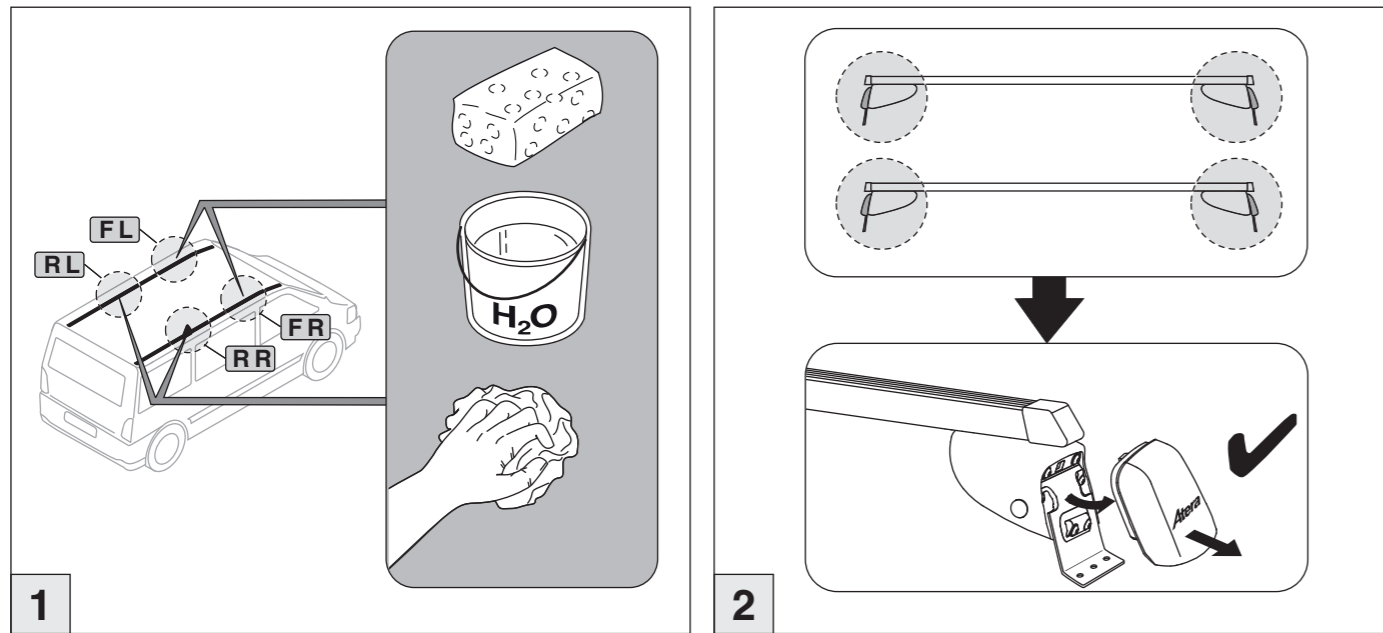

Atera SIGNO

VW T5 2003 – 06/2015
VW T6 / T6(1) 06/2015 –