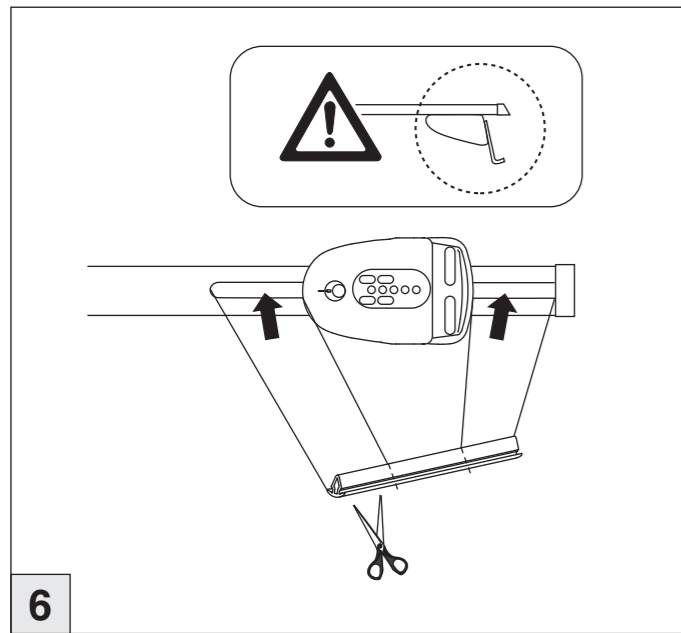

Atera SIGNO

VW T5 2003 – 06/2015
VW T6 / T6(1) 06/2015 –

6

7

nur bei / only for Part-No.: 045 148

8

9

nur bei Art.Nr.: 045 148
only for part no.: 045 148
A- 9919700065
B- 9945700113
C- 9918700253

nur bei Art.Nr.: 047 148
only for part no.: 047 148
D- 9919700163
E- 9945700224
F1- 8828700062
F2- 8828700063

9904700324
(TX30)

1- 9945700093
2- 9919700062
3- 9945700105
4- 9912700051
5a- 9918700526
5b- 9918700527
6- 9918700250
7- 9918700249
8- 9910700004
9- 9908700231
10- 9908700244
11- 9910700035
12- 9908700010
13a- 9926700023
13b- 9912700059
14- 9918700286
15a- 9949700409
15b- 9949700409
15c- 9949700409
15d- 9949700409