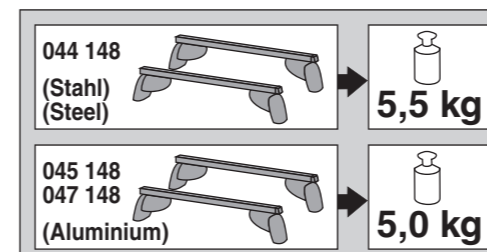

Atera SIGNO

VW
T5 2003 – 06/2015
T6 / T6(1) 06/2015 –

Art.-Nr. / Part-No. : 044 148 (Grundträger/basic carrier)
Art.-Nr. / Part-No. : 045 148 (Grundträger/basic carrier)
Art.-Nr. / Part-No. : 047 148 (Grundträger/basic carrier)

Art.-Nr. / Part-No. : 045 148 (Alu)

Art.-Nr. / Part-No.: 047 148 (Alu Aero)

Art.-Nr. / Part-No. : 044 148 (Stahl / Steel)

Atera
Atera GmbH
Im Herrach 1
D-88299 Leutkirch
Internet: www.atera.de

© ATERA GmbH
Ref.-Nr.: 044 148_096434414800_992570050200
Ref.-Nr.: 045 148_096454514800_992570050200
Ref.-Nr.: 047 148_096434714800_992570050200
Stand/State: 13/05/2020 – Rev 00 Ver 05