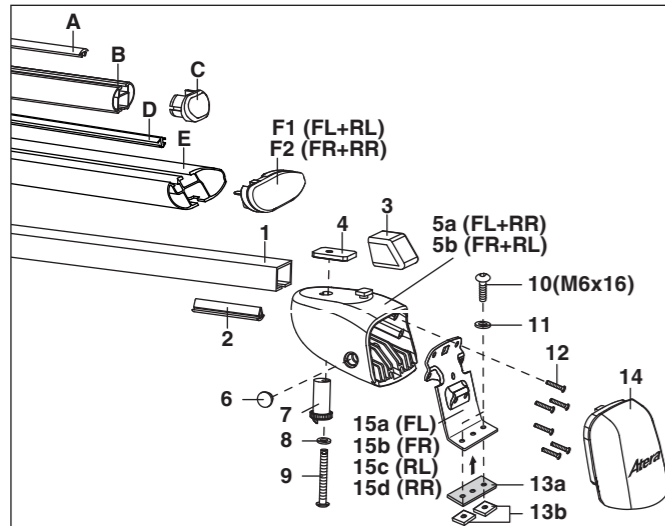

Atera SIGNO

VW T5 2003 – 06/2015
VW T6 / T6(1) 06/2015 –

6

7

nur bei / only for Part-No.: 045 148

8

9

nur bei Art.Nr.: 045 148
only for part no.: 045 148
A- 9919700065
B- 9945700113
C- 9918700253

nur bei Art.Nr.: 047 148
only for part no.: 047 148
D- 9919700163
E- 9945700224
F1- 8828700062
F2- 8828700063

9904700324
(TX30)

1- 9945700093
2- 9919700062
3- 9945700105
4- 9912700051
5a- 9918700526
5b- 9918700527
6- 9918700250
7- 9918700249
8- 9910700004
9- 9908700231
10- 9908700244
11- 9910700035
12- 9908700010
13a- 9926700023
13b- 9912700059
14- 9918700286
15a- 9949700409
15b- 9949700409
15c- 9949700409
15d- 9949700409

Atera SIGNO

VW
T5 2003 – 06/2015
T6 / T6(1) 06/2015 –

Art.-Nr. / Part-No. : 044 148 (Grundträger/basic carrier)
Art.-Nr. / Part-No. : 045 148 (Grundträger/basic carrier)
Art.-Nr. / Part-No. : 047 148 (Grundträger/basic carrier)

Art.-Nr. / Part-No. : 045 148 (Alu)

Art.-Nr. / Part-No.: 047 148 (Alu Aero)

Art.-Nr. / Part-No. : 044 148 (Stahl / Steel)

Atera
Atera GmbH
Im Herrach 1
D-88299 Leutkirch
Internet: www.atera.de

© ATERA GmbH
Ref.-Nr.: 044 148_096434414800_992570050200
Ref.-Nr.: 045 148_096454514800_992570050200
Ref.-Nr.: 047 148_096434714800_992570050200
Stand/State: 13/05/2020 – Rev 00 Ver 05