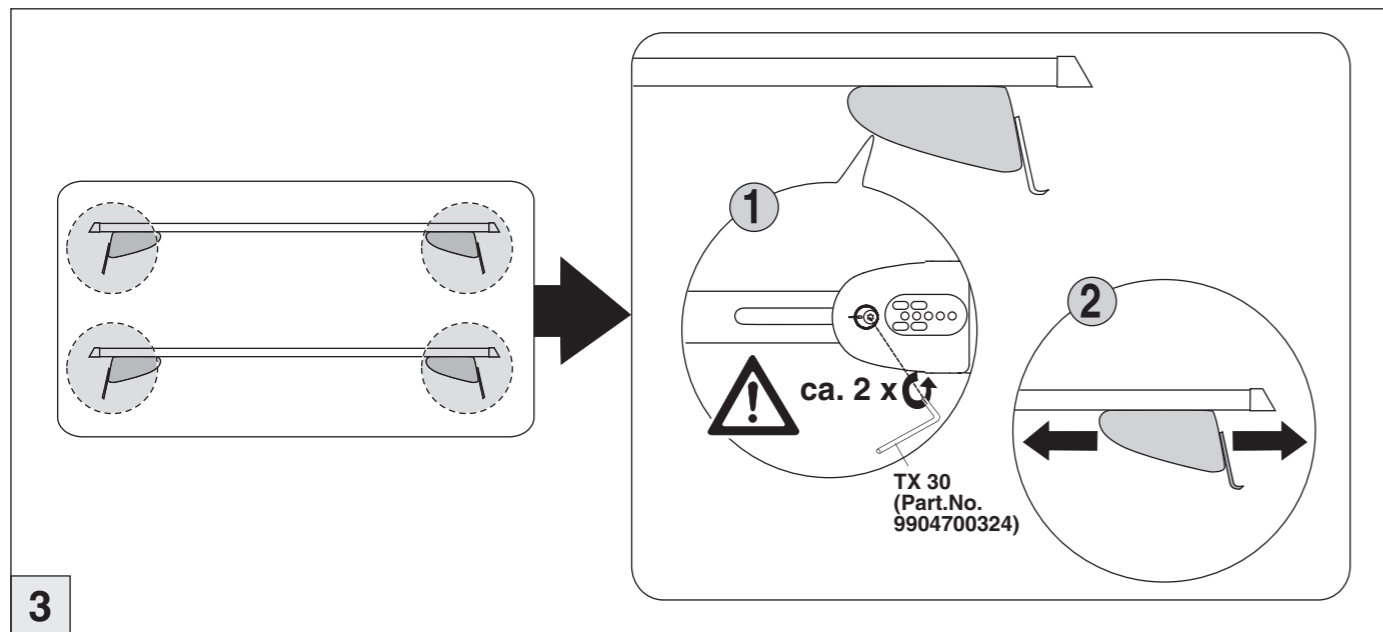

Atera SIGNO

VW T5 2003 – 06/2015
VW T6 / T6(1) 06/2015 –