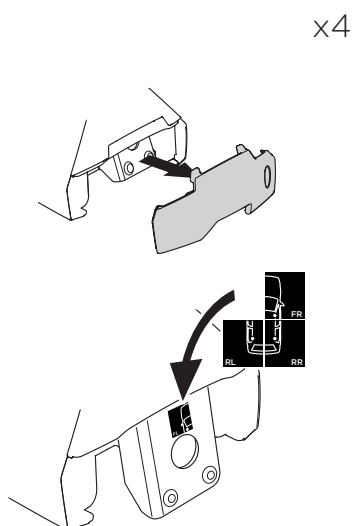

1

Kit 5021

CITROËN C4 Picasso, 5-dr MPV, 13-

ISO 11154-E

1 KIT + FOOT PACK 2

2

3

THULE WingBar Evo	THULE WingBar Edge	THULE WingBar	THULE SquareBar	Evo X (scale)	Edge X (scale)
CITROËN C4 Picasso, 5-dr MPV, 13-				47,5	B
THULE ProBar	THULE SlideBar				X (mm/inch)
CITROËN C4 Picasso, 5-dr MPV, 13-				1126 mm / 44 3/8"	

THULE WingBar Evo	THULE WingBar Edge	THULE WingBar	THULE SquareBar	Evo Y (scale)	Edge Y (scale)
CITROËN C4 Picasso, 5-dr MPV, 13-				40,5	P
THULE ProBar	THULE SlideBar				Y (mm/inch)
CITROËN C4 Picasso, 5-dr MPV, 13-				1056 mm / 41 5/8"	

	W (mm/inch)	Z (mm/inch)
CITROËN C4 Picasso, 5-dr MPV, 13-	720 mm / 28 3/8"	155 mm / 6 1/8"