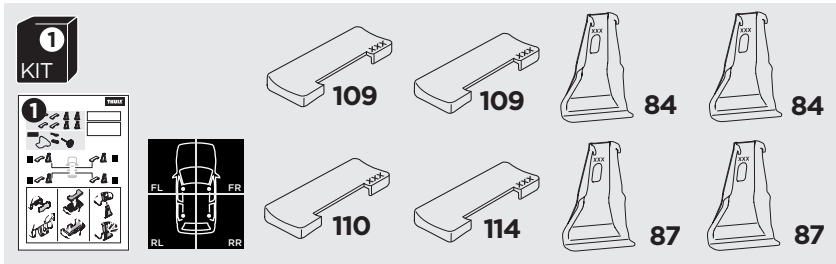

1

Kit 5021

CITROËN C4 Picasso, 5-dr MPV, 13-

ISO 11154-E

1 KIT + FOOT PACK 2

2

3

THULE WingBar Evo	THULE WingBar Edge	THULE WingBar	THULE SquareBar	Evo X (scale)	Edge X (scale)
CITROËN C4 Picasso, 5-dr MPV, 13-				47,5	B
THULE ProBar	THULE SlideBar				X (mm/inch)
CITROËN C4 Picasso, 5-dr MPV, 13-				1126 mm / 44 3/8"	

THULE WingBar Evo	THULE WingBar Edge	THULE WingBar	THULE SquareBar	Evo Y (scale)	Edge Y (scale)
CITROËN C4 Picasso, 5-dr MPV, 13-				40,5	P
THULE ProBar	THULE SlideBar				Y (mm/inch)
CITROËN C4 Picasso, 5-dr MPV, 13-				1056 mm / 41 5/8"	

	W (mm/inch)	Z (mm/inch)
CITROËN C4 Picasso, 5-dr MPV, 13-	720 mm / 28 3/8"	155 mm / 6 1/8"