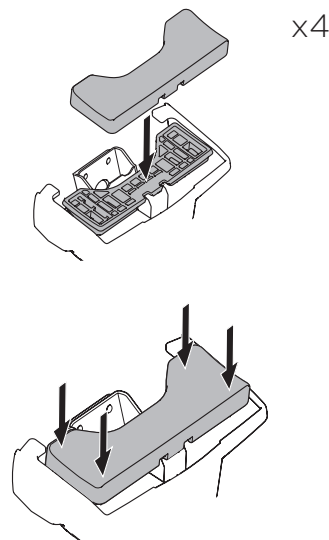

1

Kit 5021

CITROËN C4 Picasso, 5-dr MPV, 13-

ISO 11154-E

1 KIT + FOOT PACK 2

2

3

THULE WingBar Evo	THULE WingBar Edge	THULE WingBar	THULE SquareBar	Evo X (scale)	Edge X (scale)
CITROËN C4 Picasso, 5-dr MPV, 13-				47,5	B
THULE ProBar	THULE SlideBar				X (mm/inch)
CITROËN C4 Picasso, 5-dr MPV, 13-				1126 mm / 44 3/8"	

THULE WingBar Evo	THULE WingBar Edge	THULE WingBar	THULE SquareBar	Evo Y (scale)	Edge Y (scale)
CITROËN C4 Picasso, 5-dr MPV, 13-				40,5	P
THULE ProBar	THULE SlideBar				Y (mm/inch)
CITROËN C4 Picasso, 5-dr MPV, 13-				1056 mm / 41 5/8"	

	W (mm/inch)	Z (mm/inch)
CITROËN C4 Picasso, 5-dr MPV, 13-	720 mm / 28 3/8"	155 mm / 6 1/8"