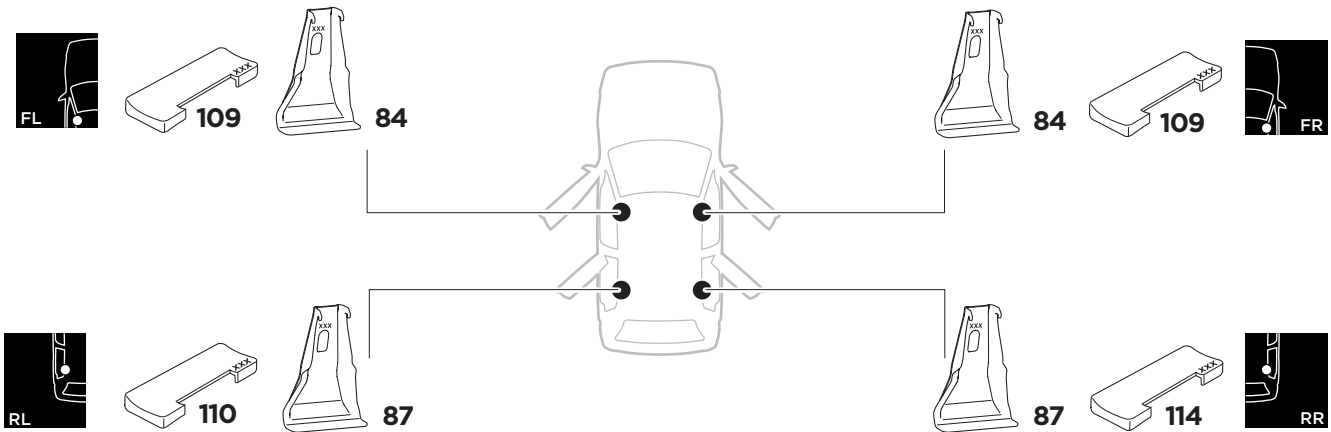

1

Kit 5021

CITROËN C4 Picasso, 5-dr MPV, 13-

ISO 11154-E

1 KIT + FOOT PACK 2

2

3

THULE WingBar Evo	THULE WingBar Edge	THULE WingBar	THULE SquareBar	Evo X (scale)	Edge X (scale)
CITROËN C4 Picasso, 5-dr MPV, 13-				47,5	B
THULE ProBar	THULE SlideBar				X (mm/inch)
CITROËN C4 Picasso, 5-dr MPV, 13-				1126 mm / 44 3/8"	

THULE WingBar Evo	THULE WingBar Edge	THULE WingBar	THULE SquareBar	Evo Y (scale)	Edge Y (scale)
CITROËN C4 Picasso, 5-dr MPV, 13-				40,5	P
THULE ProBar	THULE SlideBar				Y (mm/inch)
CITROËN C4 Picasso, 5-dr MPV, 13-				1056 mm / 41 5/8"	

	W (mm/inch)	Z (mm/inch)
CITROËN C4 Picasso, 5-dr MPV, 13-	720 mm / 28 3/8"	155 mm / 6 1/8"