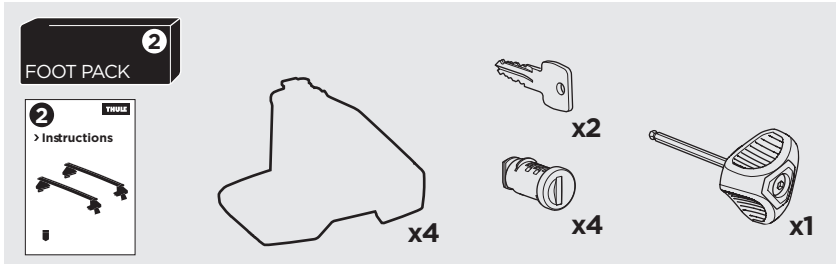

1

Kit 5021

CITROËN C4 Picasso, 5-dr MPV, 13-

ISO 11154-E

1 KIT + FOOT PACK 2

2

3

THULE WingBar Evo	THULE WingBar Edge	THULE WingBar	THULE SquareBar	Evo X (scale)	Edge X (scale)
CITROËN C4 Picasso, 5-dr MPV, 13-				47,5	B
THULE ProBar	THULE SlideBar				X (mm/inch)
CITROËN C4 Picasso, 5-dr MPV, 13-				1126 mm / 44 3/8"	

THULE WingBar Evo	THULE WingBar Edge	THULE WingBar	THULE SquareBar	Evo Y (scale)	Edge Y (scale)
CITROËN C4 Picasso, 5-dr MPV, 13-				40,5	P
THULE ProBar	THULE SlideBar				Y (mm/inch)
CITROËN C4 Picasso, 5-dr MPV, 13-				1056 mm / 41 5/8"	

	W (mm/inch)	Z (mm/inch)
CITROËN C4 Picasso, 5-dr MPV, 13-	720 mm / 28 3/8"	155 mm / 6 1/8"