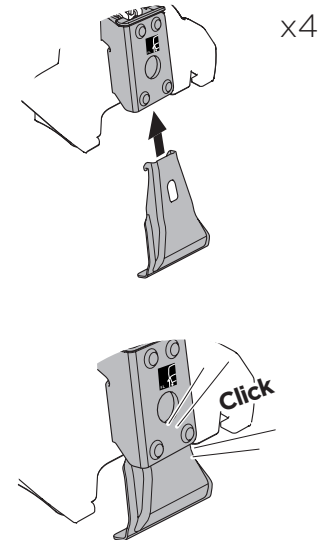

1

Kit 5021

CITROËN C4 Picasso, 5-dr MPV, 13-

ISO 11154-E

1 KIT + FOOT PACK 2

2

3

THULE WingBar Evo	THULE WingBar Edge	THULE WingBar	THULE SquareBar	Evo X (scale)	Edge X (scale)
CITROËN C4 Picasso, 5-dr MPV, 13-				47,5	B
THULE ProBar	THULE SlideBar				X (mm/inch)
CITROËN C4 Picasso, 5-dr MPV, 13-				1126 mm / 44 3/8"	

THULE WingBar Evo	THULE WingBar Edge	THULE WingBar	THULE SquareBar	Evo Y (scale)	Edge Y (scale)
CITROËN C4 Picasso, 5-dr MPV, 13-				40,5	P
THULE ProBar	THULE SlideBar				Y (mm/inch)
CITROËN C4 Picasso, 5-dr MPV, 13-				1056 mm / 41 5/8"	

	W (mm/inch)	Z (mm/inch)
CITROËN C4 Picasso, 5-dr MPV, 13-	720 mm / 28 3/8"	155 mm / 6 1/8"