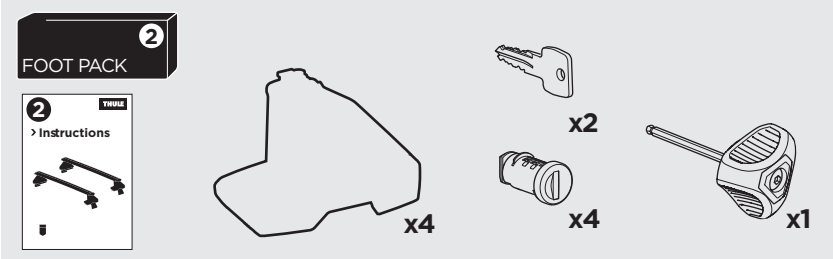

1

Kit 145030

VOLVO S60, 4-dr Sedan, 10-18

VOLVO S60 Cross Country, 4-dr Sedan, 15-18

ISO 11154-E

THULE WingBar Evo	THULE WingBar Edge	THULE WingBar	THULE SquareBar Evo	Evo X (scale)	Edge X (scale)
VOLVO S60 , 4-dr Sedan, 10-18				43,5	J
VOLVO S60 Cross Country , 4-dr Sedan, 15-18				43,5	J

THULE ProBar Evo	THULE SlideBar Evo			X (mm/inch)	
VOLVO S60 , 4-dr Sedan, 10-18				1086 mm / 42 3/4"	
VOLVO S60 Cross Country , 4-dr Sedan, 15-18				1086 mm / 42 3/4"	

THULE WingBar Evo	THULE WingBar Edge	THULE WingBar	THULE SquareBar Evo	Evo Y (scale)	Edge Y (scale)
VOLVO S60 , 4-dr Sedan, 10-18				40,5	P
VOLVO S60 Cross Country , 4-dr Sedan, 15-18				40,5	P

THULE ProBar Evo	THULE SlideBar Evo			Y (mm/inch)	
VOLVO S60 , 4-dr Sedan, 10-18				1056 mm / 41 5/8"	
VOLVO S60 Cross Country , 4-dr Sedan, 15-18				1056 mm / 41 5/8"	

	W (mm/inch)	Z (mm/inch)
VOLVO S60 , 4-dr Sedan, 10-18	800 mm / 31 1/2"	200 mm / 7 7/8"
VOLVO S60 Cross Country , 4-dr Sedan, 15-18	800 mm / 31 1/2"	200 mm / 7 7/8"