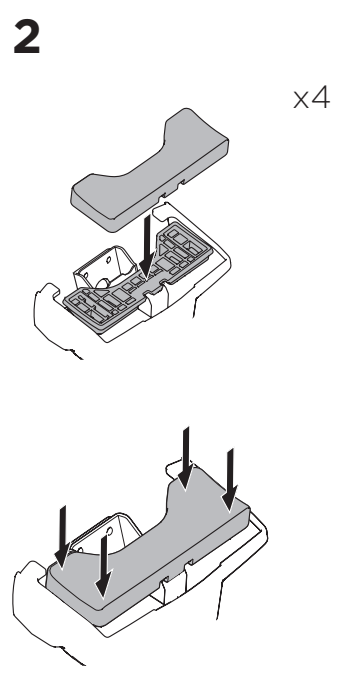

1

Kit 145030

VOLVO S60, 4-dr Sedan, 10-18

VOLVO S60 Cross Country, 4-dr Sedan, 15-18

ISO 11154-E

THULE WingBar Evo	THULE WingBar Edge	THULE WingBar	THULE SquareBar Evo	Evo X (scale)	Edge X (scale)
VOLVO S60 , 4-dr Sedan, 10-18				43,5	J
VOLVO S60 Cross Country , 4-dr Sedan, 15-18				43,5	J

THULE ProBar Evo	THULE SlideBar Evo			X (mm/inch)	
VOLVO S60 , 4-dr Sedan, 10-18				1086 mm / 42 3/4"	
VOLVO S60 Cross Country , 4-dr Sedan, 15-18				1086 mm / 42 3/4"	

THULE WingBar Evo	THULE WingBar Edge	THULE WingBar	THULE SquareBar Evo	Evo Y (scale)	Edge Y (scale)
VOLVO S60 , 4-dr Sedan, 10-18				40,5	P
VOLVO S60 Cross Country , 4-dr Sedan, 15-18				40,5	P

THULE ProBar Evo	THULE SlideBar Evo			Y (mm/inch)	
VOLVO S60 , 4-dr Sedan, 10-18				1056 mm / 41 5/8"	
VOLVO S60 Cross Country , 4-dr Sedan, 15-18				1056 mm / 41 5/8"	

	W (mm/inch)	Z (mm/inch)
VOLVO S60 , 4-dr Sedan, 10-18	800 mm / 31 1/2"	200 mm / 7 7/8"
VOLVO S60 Cross Country , 4-dr Sedan, 15-18	800 mm / 31 1/2"	200 mm / 7 7/8"