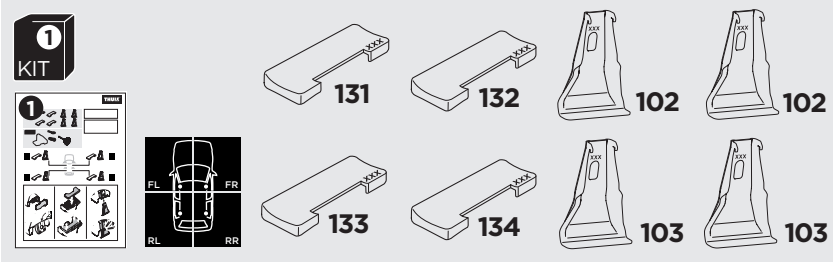

1

Kit 145030

VOLVO S60, 4-dr Sedan, 10-18

VOLVO S60 Cross Country, 4-dr Sedan, 15-18

ISO 11154-E

THULE WingBar Evo	THULE WingBar Edge	THULE WingBar	THULE SquareBar Evo	Evo X (scale)	Edge X (scale)
VOLVO S60 , 4-dr Sedan, 10-18				43,5	J
VOLVO S60 Cross Country , 4-dr Sedan, 15-18				43,5	J

THULE ProBar Evo	THULE SlideBar Evo			X (mm/inch)	
VOLVO S60 , 4-dr Sedan, 10-18				1086 mm / 42 3/4"	
VOLVO S60 Cross Country , 4-dr Sedan, 15-18				1086 mm / 42 3/4"	

THULE WingBar Evo	THULE WingBar Edge	THULE WingBar	THULE SquareBar Evo	Evo Y (scale)	Edge Y (scale)
VOLVO S60 , 4-dr Sedan, 10-18				40,5	P
VOLVO S60 Cross Country , 4-dr Sedan, 15-18				40,5	P

THULE ProBar Evo	THULE SlideBar Evo			Y (mm/inch)	
VOLVO S60 , 4-dr Sedan, 10-18				1056 mm / 41 5/8"	
VOLVO S60 Cross Country , 4-dr Sedan, 15-18				1056 mm / 41 5/8"	

	W (mm/inch)	Z (mm/inch)
VOLVO S60 , 4-dr Sedan, 10-18	800 mm / 31 1/2"	200 mm / 7 7/8"
VOLVO S60 Cross Country , 4-dr Sedan, 15-18	800 mm / 31 1/2"	200 mm / 7 7/8"