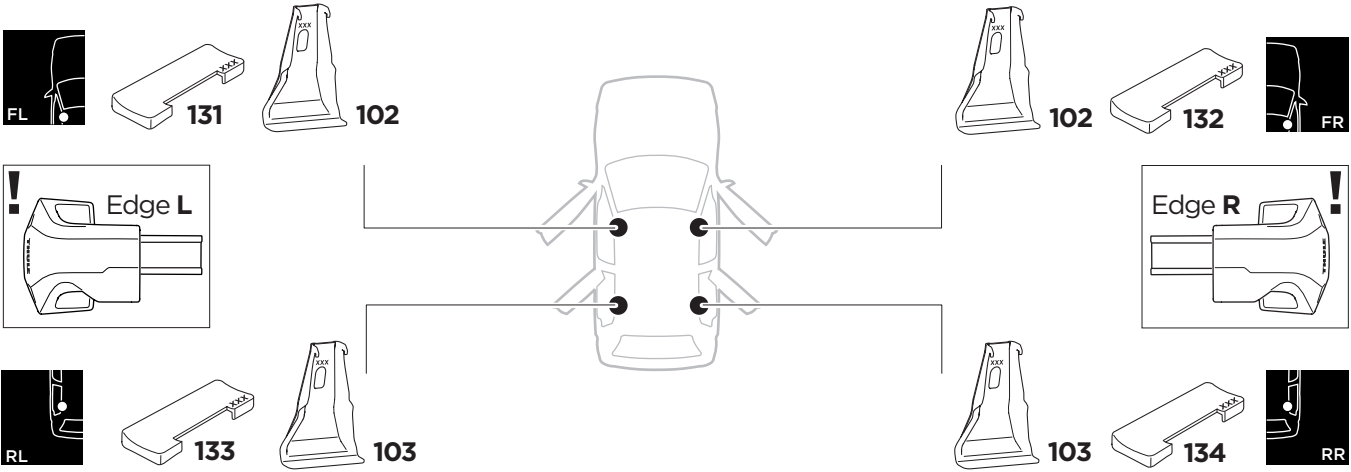

1

Kit 145030

VOLVO S60, 4-dr Sedan, 10-18

VOLVO S60 Cross Country, 4-dr Sedan, 15-18

ISO 11154-E

THULE WingBar Evo	THULE WingBar Edge	THULE WingBar	THULE SquareBar Evo	Evo X (scale)	Edge X (scale)
VOLVO S60 , 4-dr Sedan, 10-18				43,5	J
VOLVO S60 Cross Country , 4-dr Sedan, 15-18				43,5	J

THULE ProBar Evo	THULE SlideBar Evo			X (mm/inch)	
VOLVO S60 , 4-dr Sedan, 10-18				1086 mm / 42 3/4"	
VOLVO S60 Cross Country , 4-dr Sedan, 15-18				1086 mm / 42 3/4"	

THULE WingBar Evo	THULE WingBar Edge	THULE WingBar	THULE SquareBar Evo	Evo Y (scale)	Edge Y (scale)
VOLVO S60 , 4-dr Sedan, 10-18				40,5	P
VOLVO S60 Cross Country , 4-dr Sedan, 15-18				40,5	P

THULE ProBar Evo	THULE SlideBar Evo			Y (mm/inch)	
VOLVO S60 , 4-dr Sedan, 10-18				1056 mm / 41 5/8"	
VOLVO S60 Cross Country , 4-dr Sedan, 15-18				1056 mm / 41 5/8"	

	W (mm/inch)	Z (mm/inch)
VOLVO S60 , 4-dr Sedan, 10-18	800 mm / 31 1/2"	200 mm / 7 7/8"
VOLVO S60 Cross Country , 4-dr Sedan, 15-18	800 mm / 31 1/2"	200 mm / 7 7/8"