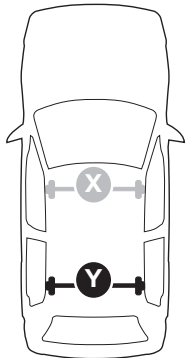

1

Kit 145030

VOLVO S60, 4-dr Sedan, 10-18

VOLVO S60 Cross Country, 4-dr Sedan, 15-18

ISO 11154-E

THULE WingBar Evo	THULE WingBar Edge	THULE WingBar	THULE SquareBar Evo	Evo X (scale)	Edge X (scale)
VOLVO S60 , 4-dr Sedan, 10-18				43,5	J
VOLVO S60 Cross Country , 4-dr Sedan, 15-18				43,5	J

THULE ProBar Evo	THULE SlideBar Evo			X (mm/inch)	
VOLVO S60 , 4-dr Sedan, 10-18				1086 mm / 42 3/4"	
VOLVO S60 Cross Country , 4-dr Sedan, 15-18				1086 mm / 42 3/4"	

THULE WingBar Evo	THULE WingBar Edge	THULE WingBar	THULE SquareBar Evo	Evo Y (scale)	Edge Y (scale)
VOLVO S60 , 4-dr Sedan, 10-18				40,5	P
VOLVO S60 Cross Country , 4-dr Sedan, 15-18				40,5	P

THULE ProBar Evo	THULE SlideBar Evo			Y (mm/inch)	
VOLVO S60 , 4-dr Sedan, 10-18				1056 mm / 41 5/8"	
VOLVO S60 Cross Country , 4-dr Sedan, 15-18				1056 mm / 41 5/8"	

	W (mm/inch)	Z (mm/inch)
VOLVO S60 , 4-dr Sedan, 10-18	800 mm / 31 1/2"	200 mm / 7 7/8"
VOLVO S60 Cross Country , 4-dr Sedan, 15-18	800 mm / 31 1/2"	200 mm / 7 7/8"