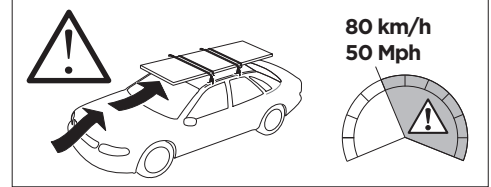

1

Kit 145030

VOLVO S60, 4-dr Sedan, 10-18

VOLVO S60 Cross Country, 4-dr Sedan, 15-18

ISO 11154-E

THULE WingBar Evo	THULE WingBar Edge	THULE WingBar	THULE SquareBar Evo	Evo X (scale)	Edge X (scale)
VOLVO S60 , 4-dr Sedan, 10-18				43,5	J
VOLVO S60 Cross Country , 4-dr Sedan, 15-18				43,5	J

THULE ProBar Evo	THULE SlideBar Evo			X (mm/inch)	
VOLVO S60 , 4-dr Sedan, 10-18				1086 mm / 42 3/4"	
VOLVO S60 Cross Country , 4-dr Sedan, 15-18				1086 mm / 42 3/4"	

THULE WingBar Evo	THULE WingBar Edge	THULE WingBar	THULE SquareBar Evo	Evo Y (scale)	Edge Y (scale)
VOLVO S60 , 4-dr Sedan, 10-18				40,5	P
VOLVO S60 Cross Country , 4-dr Sedan, 15-18				40,5	P

THULE ProBar Evo	THULE SlideBar Evo			Y (mm/inch)	
VOLVO S60 , 4-dr Sedan, 10-18				1056 mm / 41 5/8"	
VOLVO S60 Cross Country , 4-dr Sedan, 15-18				1056 mm / 41 5/8"	

	W (mm/inch)	Z (mm/inch)
VOLVO S60 , 4-dr Sedan, 10-18	800 mm / 31 1/2"	200 mm / 7 7/8"
VOLVO S60 Cross Country , 4-dr Sedan, 15-18	800 mm / 31 1/2"	200 mm / 7 7/8"