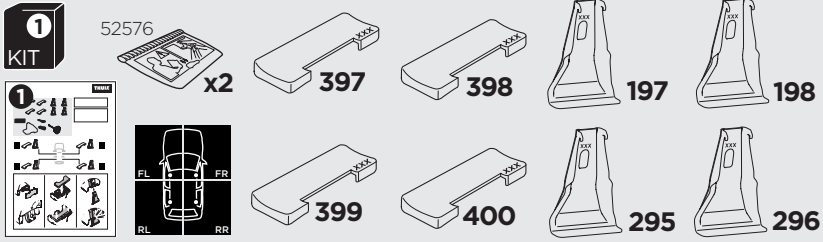

1

Kit 145196

AUDI A5 Sportback, 5-dr Hatchback, 17-

ISO 11154-E

| | | | | | |
|---|--------------------|---------------|---------------------|----------------------|-----------------------|
| THULE WingBar Evo | THULE WingBar Edge | THULE WingBar | THULE SquareBar Evo | Evo X (scale) | Edge X (scale) |
| AUDI A5 Sportback, 5-dr Hatchback, 17- | | | | 42 | M |

| | | | | |
|---|--------------------|--------------------------|--|--|
| THULE ProBar Evo | THULE SlideBar Evo | X (mm/inch) | | |
| AUDI A5 Sportback, 5-dr Hatchback, 17- | | 1071 mm / 42 1/8" | | |

| | | | | | |
|---|--------------------|---------------|---------------------|----------------------|-----------------------|
| THULE WingBar Evo | THULE WingBar Edge | THULE WingBar | THULE SquareBar Evo | Evo Y (scale) | Edge Y (scale) |
| AUDI A5 Sportback, 5-dr Hatchback, 17- | | | | 39,5 | R |

| | | |
|---|-------------------------|------------------------|
| | W (mm/inch) | Z (mm/inch) |
| AUDI A5 Sportback, 5-dr Hatchback, 17- | 715 mm / 28 1/8" | 155 mm / 6 1/8" |