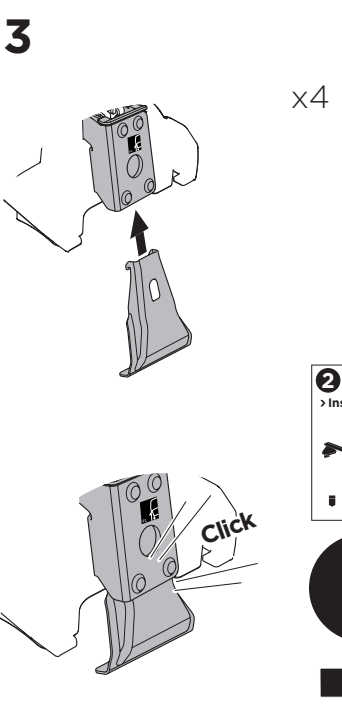

1

Kit 145196

AUDI A5 Sportback, 5-dr Hatchback, 17-

ISO 11154-E

| | | | | | |
|---|--------------------|---------------|---------------------|----------------------|-----------------------|
| THULE WingBar Evo | THULE WingBar Edge | THULE WingBar | THULE SquareBar Evo | Evo X (scale) | Edge X (scale) |
| AUDI A5 Sportback, 5-dr Hatchback, 17- | | | | 42 | M |

| | | | | |
|---|--------------------|--------------------------|--|--|
| THULE ProBar Evo | THULE SlideBar Evo | X (mm/inch) | | |
| AUDI A5 Sportback, 5-dr Hatchback, 17- | | 1071 mm / 42 1/8" | | |