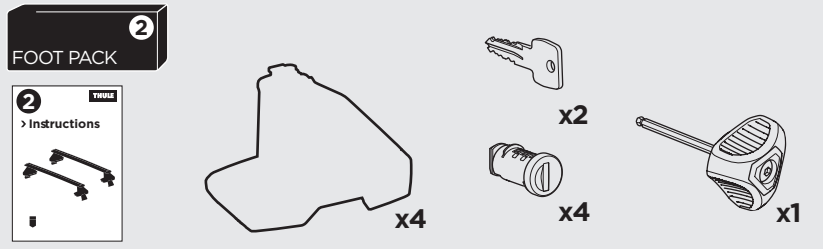

1

Kit 145196

AUDI A5 Sportback, 5-dr Hatchback, 17-

ISO 11154-E

| | | | | | |
|---|--------------------|---------------|---------------------|----------------------|-----------------------|
| THULE WingBar Evo | THULE WingBar Edge | THULE WingBar | THULE SquareBar Evo | Evo X (scale) | Edge X (scale) |
| AUDI A5 Sportback, 5-dr Hatchback, 17- | | | | 42 | M |

| | | | | |
|---|--------------------|--------------------------|--|--|
| THULE ProBar Evo | THULE SlideBar Evo | X (mm/inch) | | |
| AUDI A5 Sportback, 5-dr Hatchback, 17- | | 1071 mm / 42 1/8" | | |

| | | | | | |
|---|--------------------|---------------|---------------------|----------------------|-----------------------|
| THULE WingBar Evo | THULE WingBar Edge | THULE WingBar | THULE SquareBar Evo | Evo Y (scale) | Edge Y (scale) |
| AUDI A5 Sportback, 5-dr Hatchback, 17- | | | | 39,5 | R |

| | | |
|---|-------------------------|------------------------|
| | W (mm/inch) | Z (mm/inch) |
| AUDI A5 Sportback, 5-dr Hatchback, 17- | 715 mm / 28 1/8" | 155 mm / 6 1/8" |