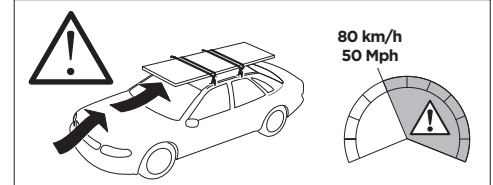

1

Kit 145239

VAUXHALL/OPEL Corsa, 5-dr Hatchback, 20-
PEUGEOT 208, 5-dr Hatchback, 20-

ISO 11154-E

THULE WingBar Evo	THULE WingBar Edge	THULE WingBar	THULE SquareBar Evo	Evo X (scale)	Edge X (scale)
VAUXHALL/OPEL Corsa, 5-dr Hatchback, 20-				36,5	F
PEUGEOT 208, 5-dr Hatchback, 20-				36,5	F

THULE ProBar Evo	THULE SlideBar Evo	Y (mm/inch)
VAUXHALL/OPEL Corsa, 5-dr Hatchback, 20-		1016 mm / 40"
PEUGEOT 208, 5-dr Hatchback, 20-		1016 mm / 40"

THULE WingBar Evo	THULE WingBar Edge	THULE WingBar	THULE SquareBar Evo	Evo Y (scale)	Edge Y (scale)
VAUXHALL/OPEL Corsa, 5-dr Hatchback, 20-				30,5	R
PEUGEOT 208, 5-dr Hatchback, 20-				30,5	R