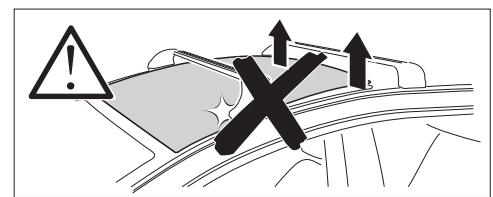

1

Kit 145239

VAUXHALL/OPEL Corsa, 5-dr Hatchback, 20-
PEUGEOT 208, 5-dr Hatchback, 20-

ISO 11154-E

THULE WingBar Evo	THULE WingBar Edge	THULE WingBar	THULE SquareBar Evo	Evo X (scale)	Edge X (scale)
VAUXHALL/OPEL Corsa, 5-dr Hatchback, 20-				36,5	F
PEUGEOT 208, 5-dr Hatchback, 20-				36,5	F

THULE ProBar Evo	THULE SlideBar Evo	Y (mm/inch)
VAUXHALL/OPEL Corsa, 5-dr Hatchback, 20-		1016 mm / 40"
PEUGEOT 208, 5-dr Hatchback, 20-		1016 mm / 40"

THULE WingBar Evo	THULE WingBar Edge	THULE WingBar	THULE SquareBar Evo	Evo Y (scale)	Edge Y (scale)
VAUXHALL/OPEL Corsa, 5-dr Hatchback, 20-				30,5	R
PEUGEOT 208, 5-dr Hatchback, 20-				30,5	R