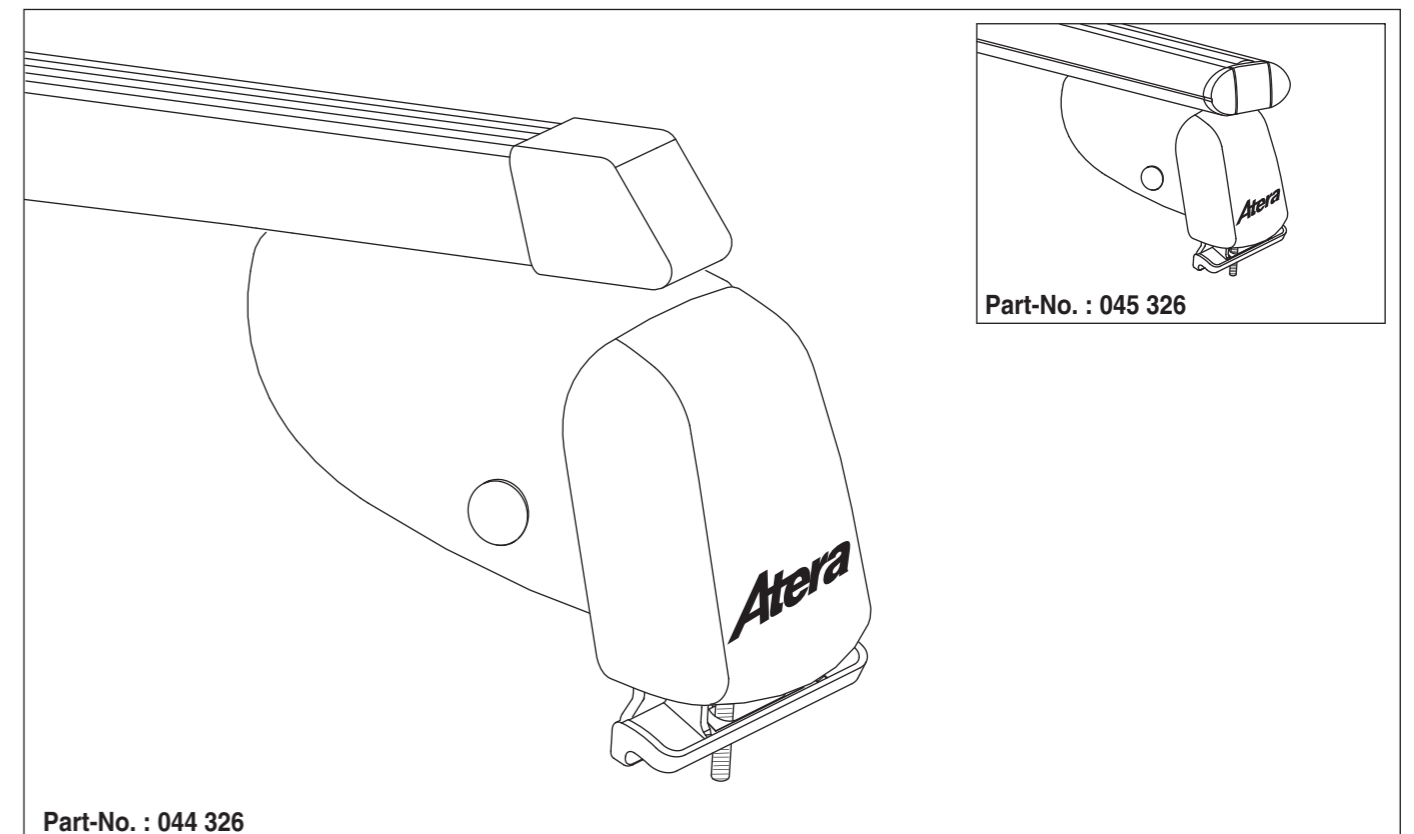

Atera SIGNO

Audi
Q7 Reling 07/2015-

nur bei Art.Nr.: 045 326	11a- 9910700030
only for part no.: 045 326	11b- 9910700077
A- 9919700065	12- 9908700010
B- 9945700112	13- 9922700204
C- 9918700253	14- 9918700243
	15- 9949701616
	16- 9918701028

1- 9945700092
2- 9919700062
3- 9945700105
4- 9912700051
5a- 9918700526
5b- 9918700527
6- 9918700250
7- 9918700249
8- 9910700004
9- 9908700231
10- 9908700231

TX30
9904700387

Atera SIGNO

Audi
Q7 07/2015-
mit Reling / with rails / avec des rails de toit

Part-No. : 044 326
Part-No. : 045 326

044 326 (Stahl) (Steel)		5,5 kg
045 326 (Alu- minium)		5,0 kg

max. 50 kg max. 50 kg

max. kg?

Atera SIGNO

Audi
Q7 Reling 07/2015-

INFO

Atera SIGNO