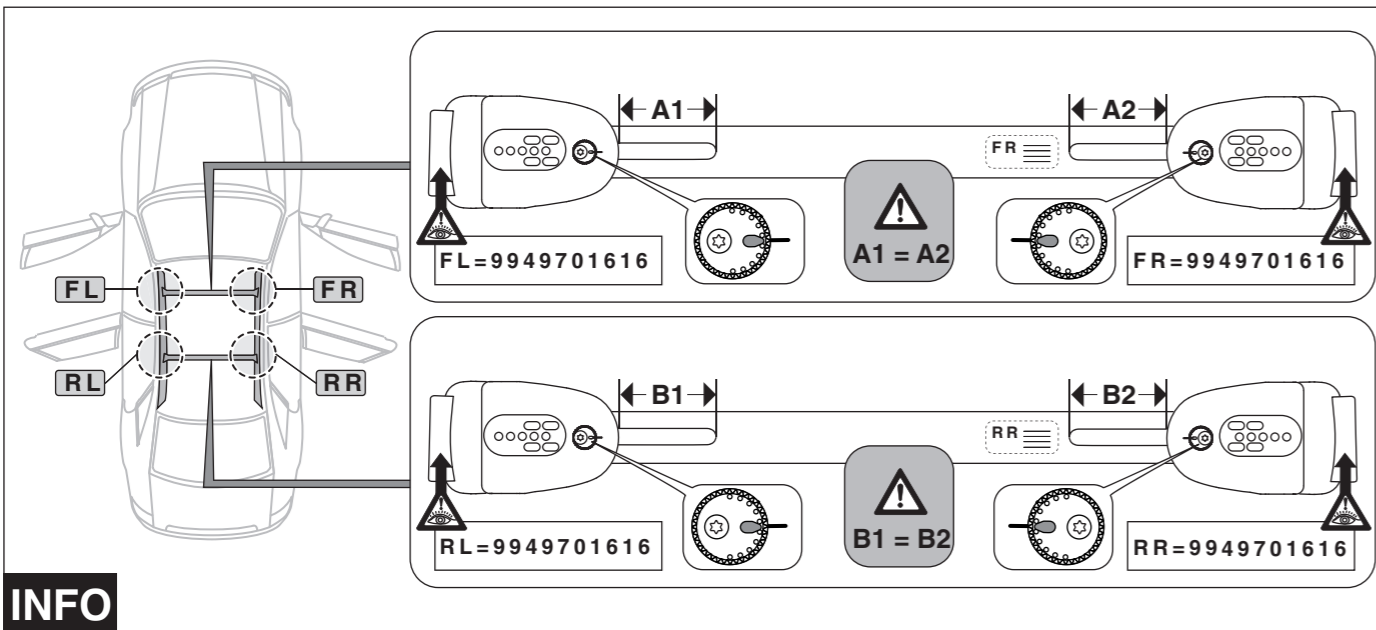

Part-No. : 044 326
Part-No. : 045 326

044 326 (Stahl) (Steel)		5,5 kg
045 326 (Alu- minium)		5,0 kg

max. 50 kg max. 50 kg

max. kg?

Atera SIGNO

Audi
Q7 Reling 07/2015-

INFO

Atera SIGNO