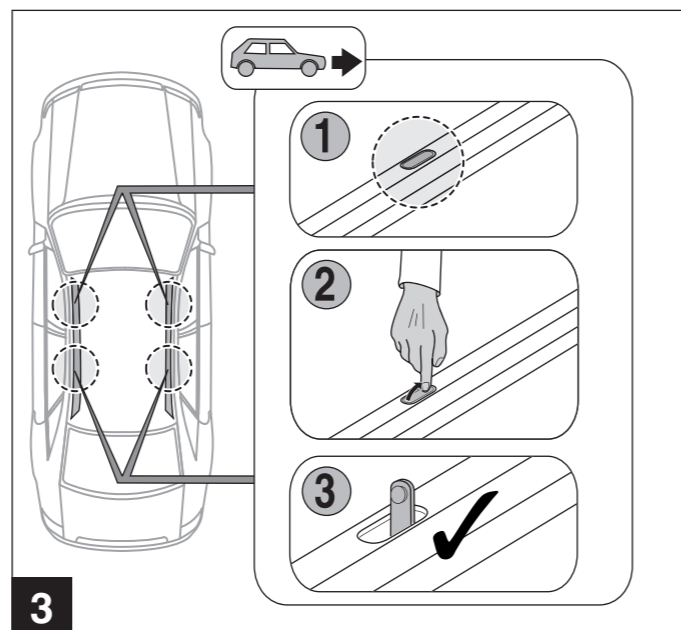

Part-No. : 044 326
Part-No. : 045 326

044 326 (Stahl) (Steel)		5,5 kg
045 326 (Alu- minium)		5,0 kg

max. 50 kg max. 50 kg

max. kg?

Atera SIGNO

Audi
Q7 Reling 07/2015-

INFO

Atera SIGNO