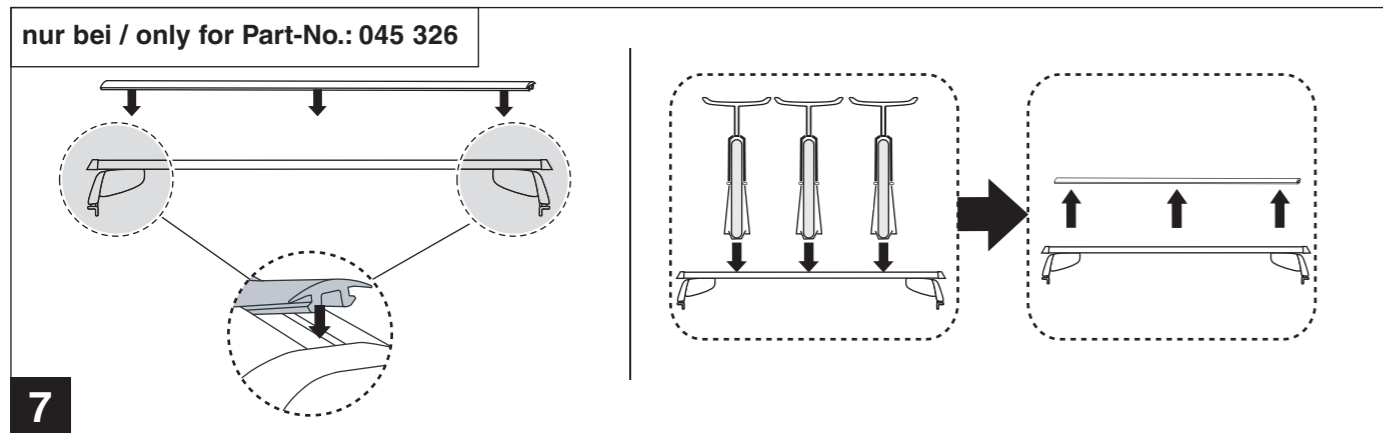

Atera SIGNO

Audi
Q7 Reling 07/2015-

nur bei Art.Nr.: 045 326	11a- 9910700030
only for part no.: 045 326	11b- 9910700077
A- 9919700065	12- 9908700010
B- 9945700112	13- 9922700204
C- 9918700253	14- 9918700243
	15- 9949701616
	16- 9918701028