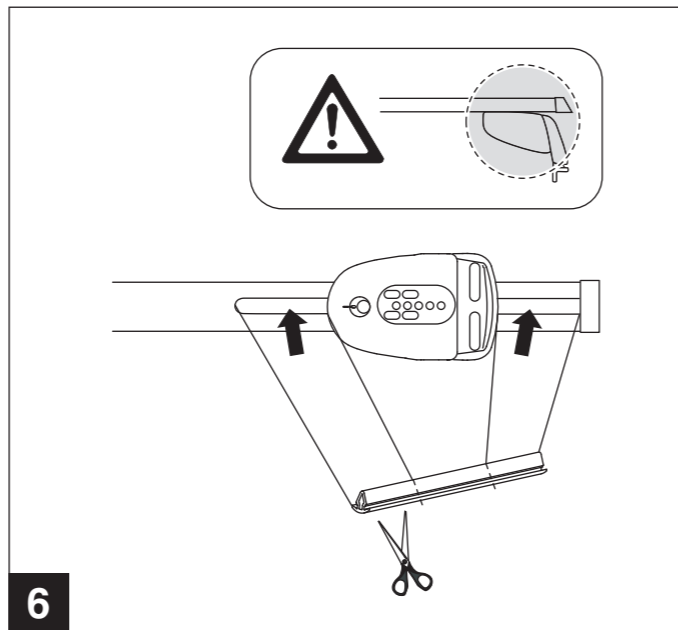

Atera SIGNO

Audi
Q7 Reling 07/2015-

nur bei Art.Nr.: 045 326	11a- 9910700030
only for part no.: 045 326	11b- 9910700077
A- 9919700065	12- 9908700010
B- 9945700112	13- 9922700204
C- 9918700253	14- 9918700243
	15- 9949701616
	16- 9918701028