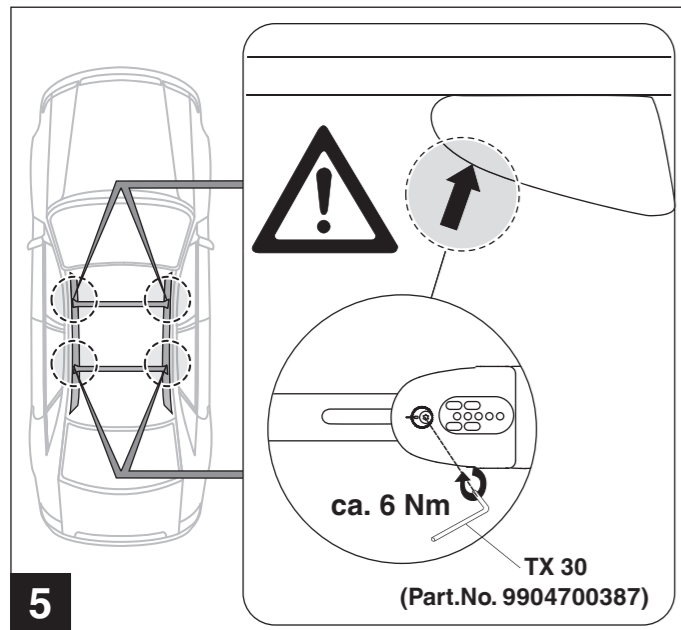

Atera SIGNO

Audi
Q7 Reling 07/2015-

nur bei Art.Nr.: 045 326	11a- 9910700030
only for part no.: 045 326	11b- 9910700077
A- 9919700065	12- 9908700010
B- 9945700112	13- 9922700204
C- 9918700253	14- 9918700243
	15- 9949701616
	16- 9918701028