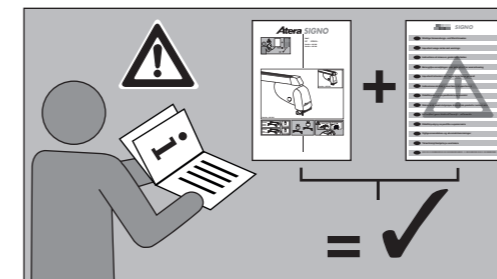

044 326 (Stahl) (Steel)		5,5 kg
045 326 (Alu- minium)		5,0 kg

max. 50 kg   max. 50 kg

max. kg?