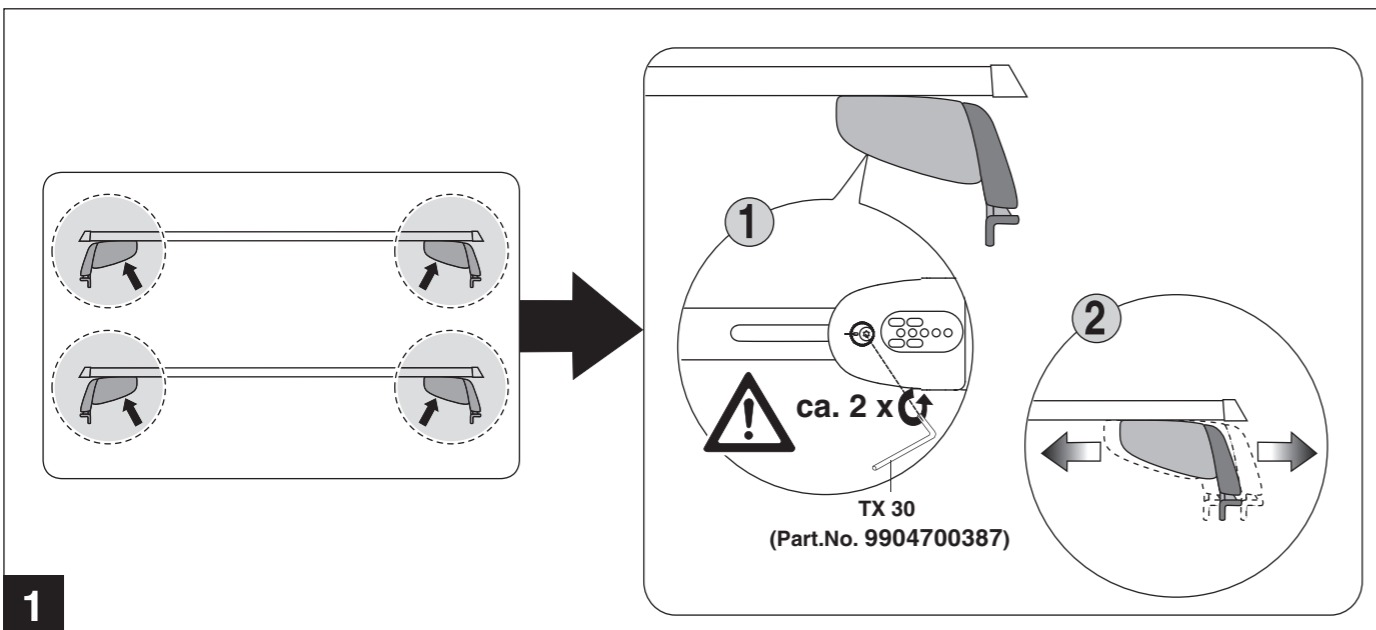

Part-No. : 044 326
Part-No. : 045 326

044 326 (Stahl) (Steel)		5,5 kg
045 326 (Alu- minium)		5,0 kg

max. 50 kg max. 50 kg

max. kg?

Atera SIGNO

Audi
Q7 Reling 07/2015-

INFO

Atera SIGNO