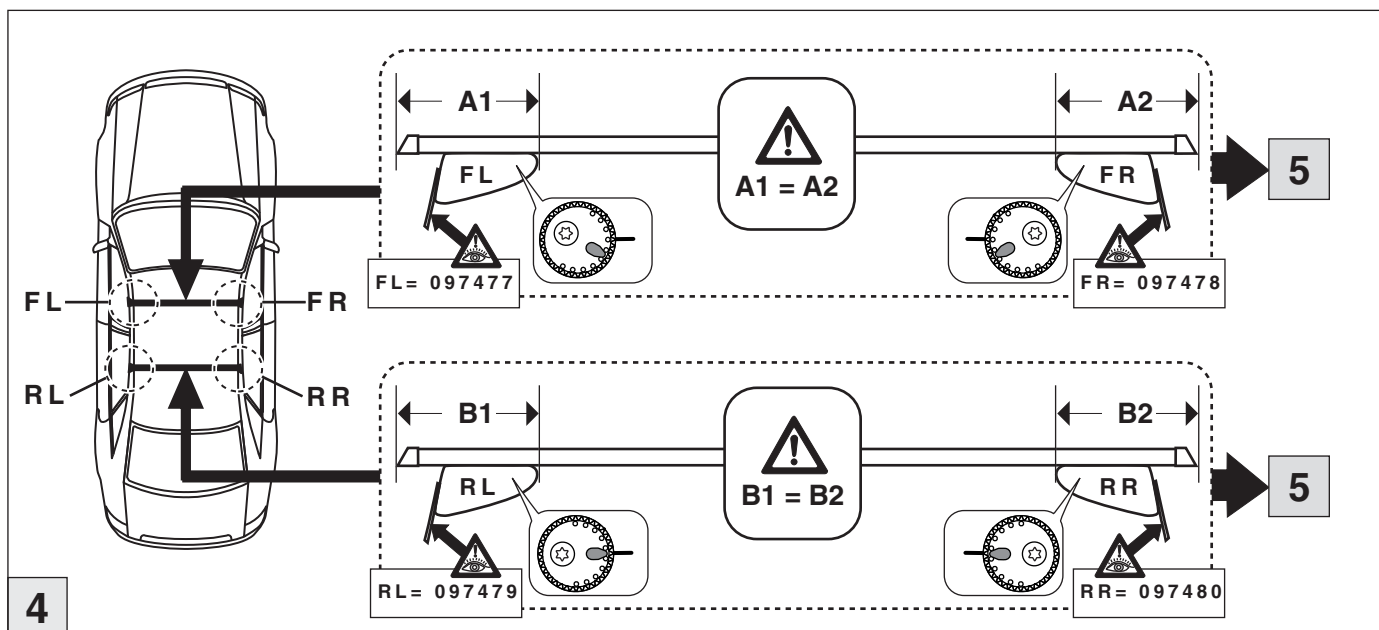

Atera SIGNO

Mercedes Benz CLA Shooting Brake (X117) 03/2015 – 07/2019
Mercedes Benz CLA Shooting Brake (X118) 07/2019 –

Mercedes Benz A-Klasse (W176)
Mercedes Benz A-Klasse (W177)
Infiniti Q30

09/2012 – 05/2018
05/2018 –
01/2016 –