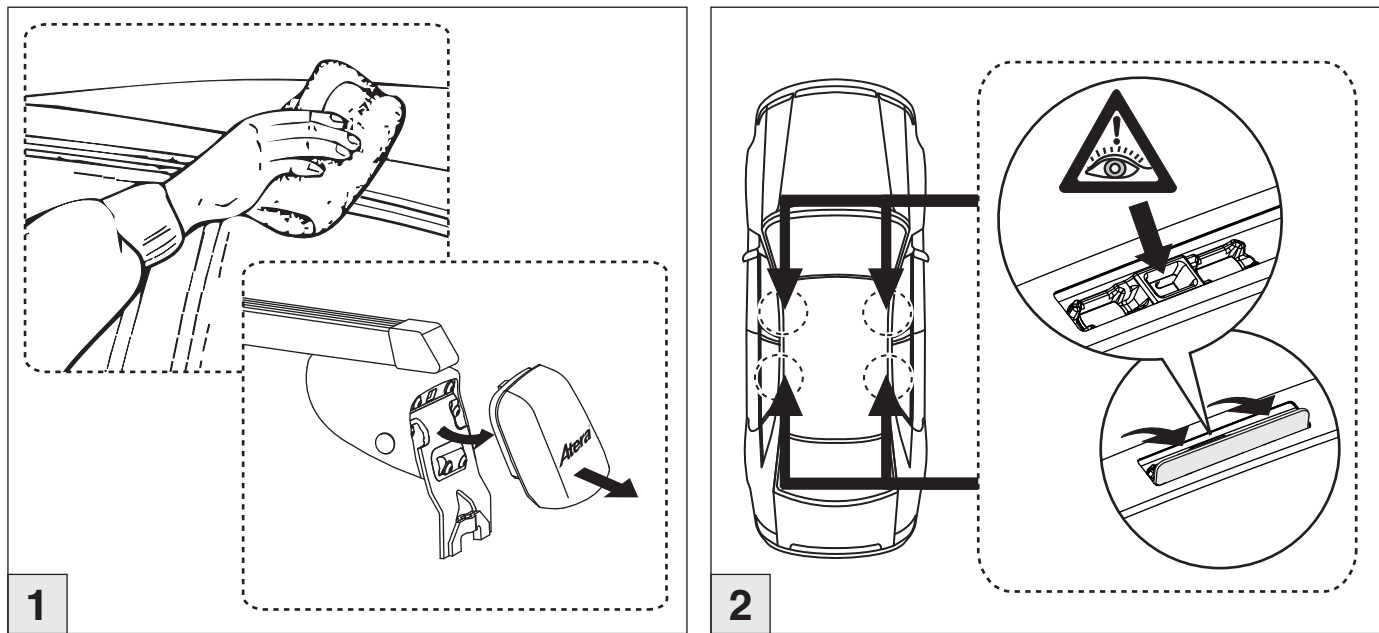

Atera SIGNO

Mercedes Benz CLA Shooting Brake (X117) 03/2015 – 07/2019
Mercedes Benz CLA Shooting Brake (X118) 07/2019 –

Mercedes Benz A-Klasse (W176)
Mercedes Benz A-Klasse (W177)
Infiniti Q30

09/2012 – 05/2018
05/2018 –
01/2016 –