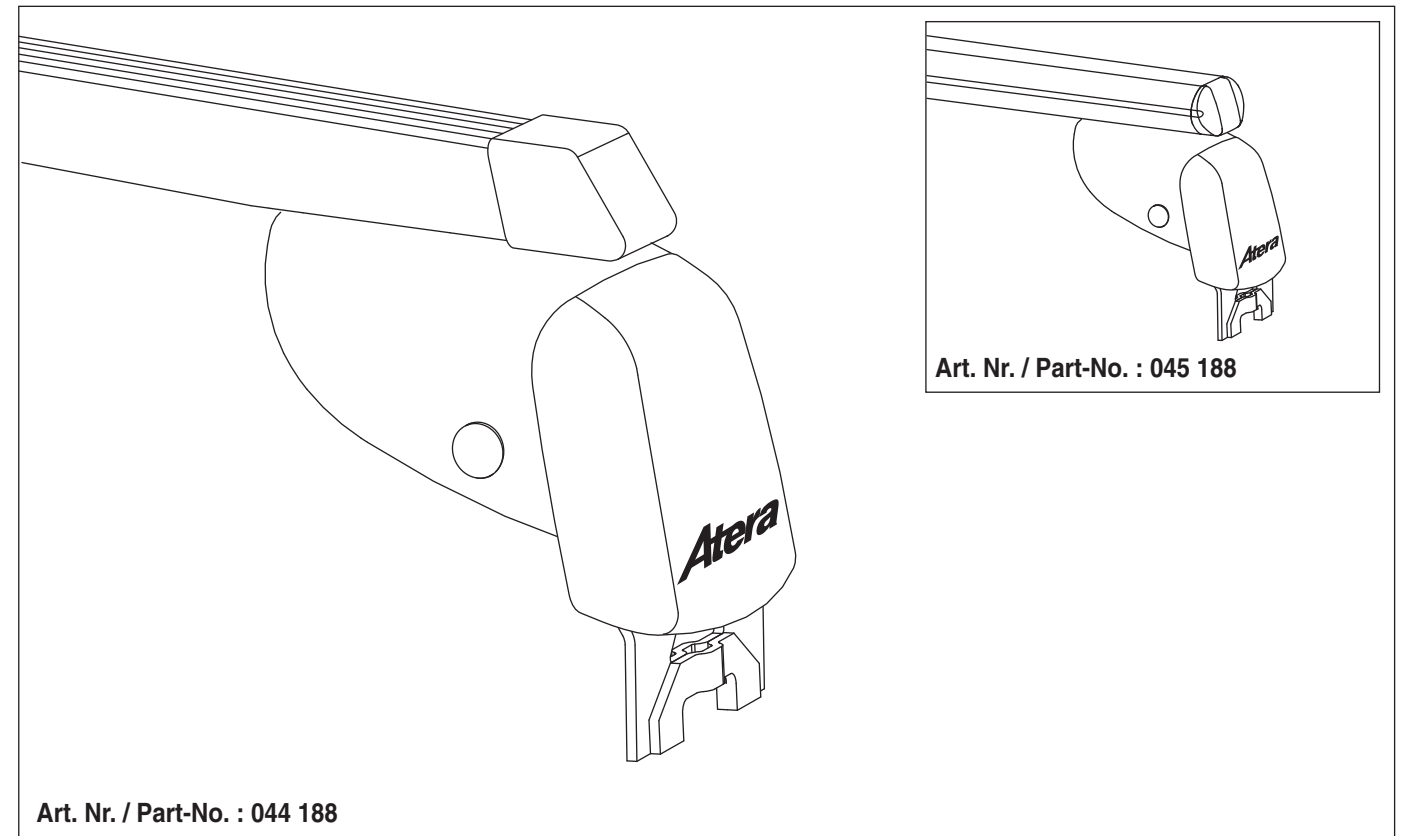

Atera
Atera GmbH
Im Herrach 1
D-88299 Leutkirch
Internet: www.atera.de