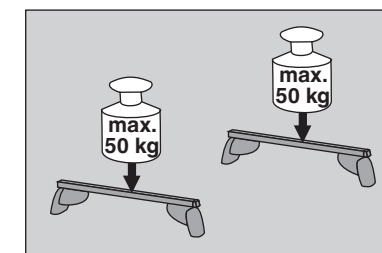

Atera
Atera GmbH
Im Herrach 1
D-88299 Leutkirch
Internet: www.atera.de