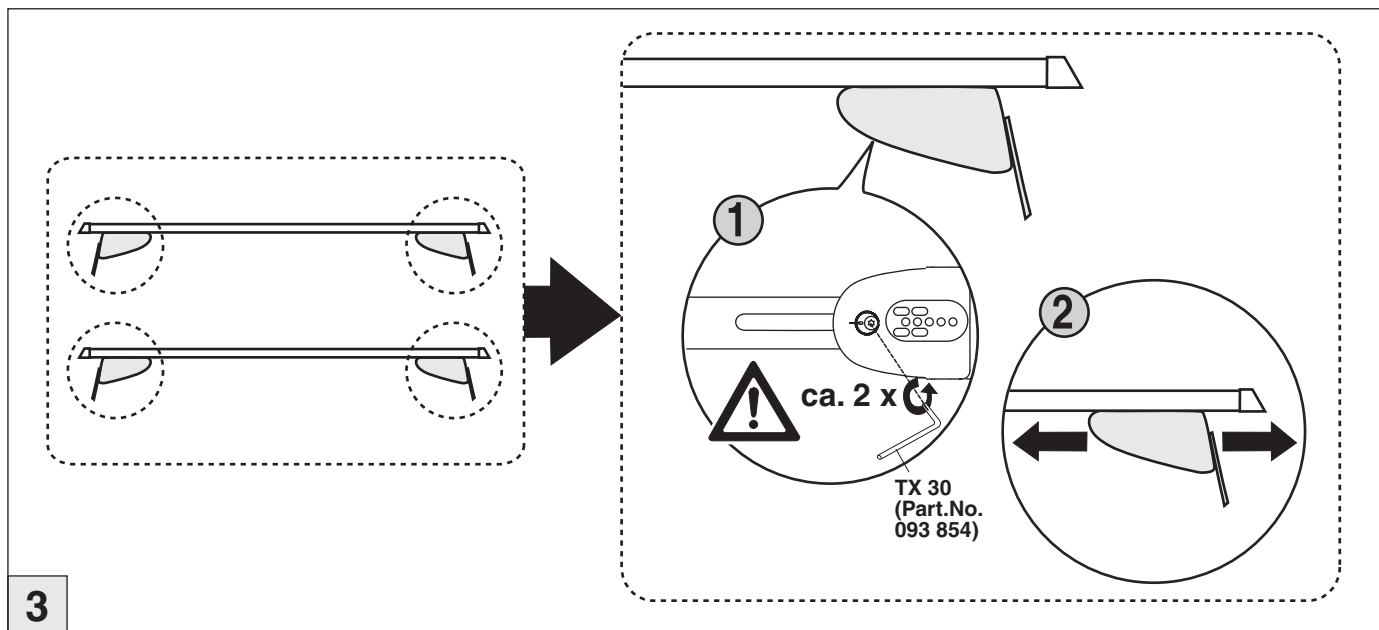

Atera SIGNO

Mercedes Benz CLA Shooting Brake (X117) 03/2015 – 07/2019
Mercedes Benz CLA Shooting Brake (X118) 07/2019 –

Mercedes Benz A-Klasse (W176)
Mercedes Benz A-Klasse (W177)
Infiniti Q30

09/2012 – 05/2018
05/2018 –
01/2016 –