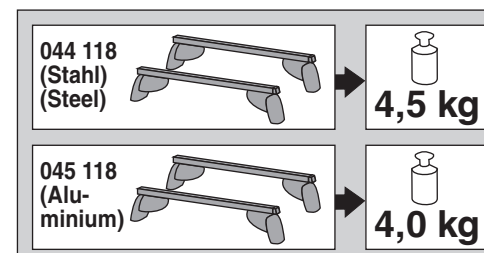

Atera
Atera GmbH
Im Herrach 1
D-88299 Leutkirch
Internet: www.atera.de