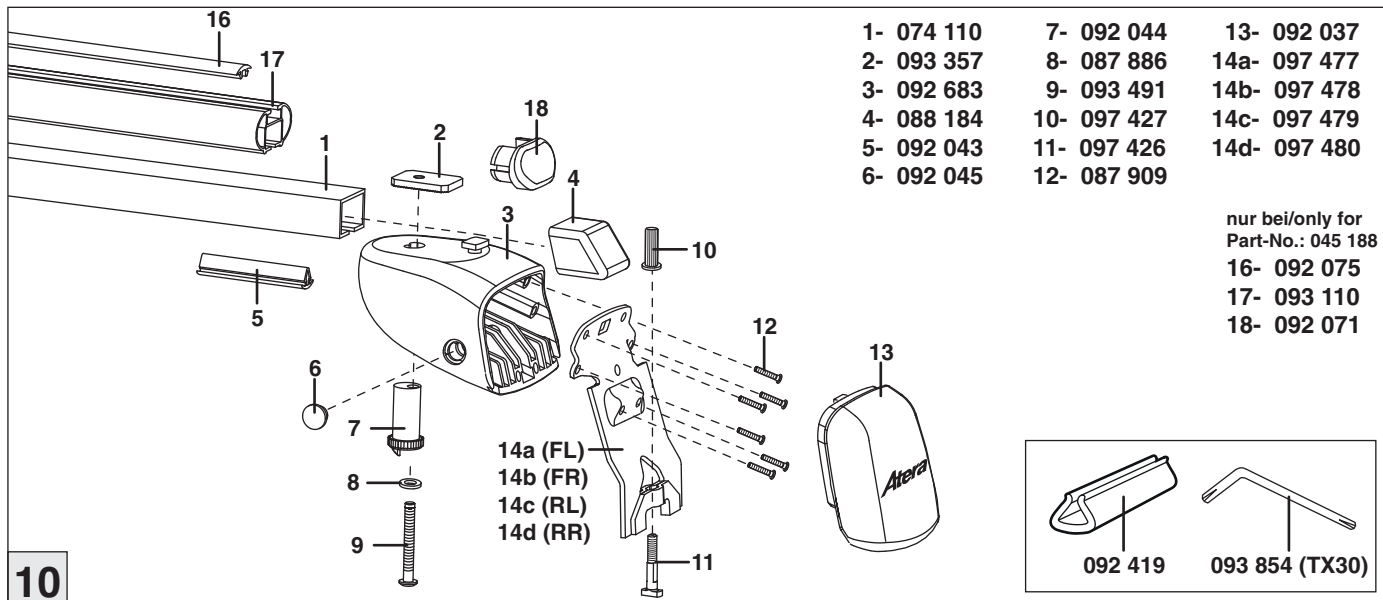

Atera SIGNO

Mercedes Benz CLA Shooting Brake (X117) 03/2015 – 07/2019
Mercedes Benz CLA Shooting Brake (X118) 07/2019 –

Mercedes Benz A-Klasse (W176)
Mercedes Benz A-Klasse (W177)
Infinity Q30

09/2012 – 05/2018
05/2018 –
01/2016 –

Atera SIGNO

Mercedes Benz
A-Klasse (W176) 09/2012 – 05/2018
A-Klasse (W177) 05/2018 –
CLA Shooting Brake (X117) 03/2015 – 07/2019
CLA Shooting Brake (X118) 07/2019 –
Infinity
Q30 01/2016 –
Art. Nr. / Part-No. : 044 188
Art. Nr. / Part-No. : 045 188

nur bei / only for Part-No.: 045 188

9

10

Atera
Atera GmbH
Im Herrach 1
D-88299 Leutkirch
Internet: www.atera.de